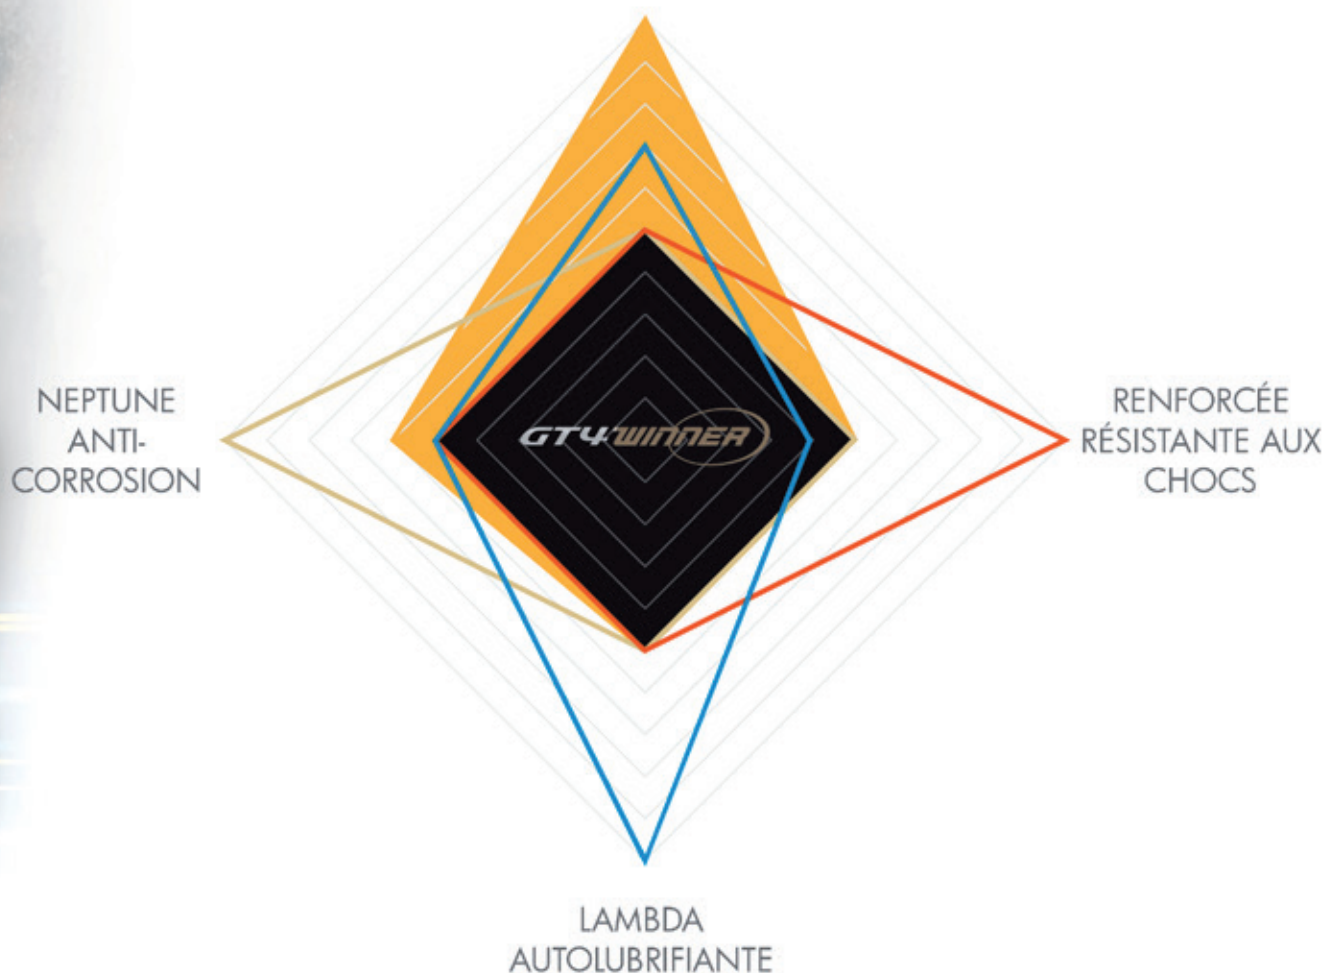

POUR UNE MEILLEURE DURÉE DE VIE EN CONDITIONS TRÈS DIFFICILES

TITAN
TSUBAKI TITAN CHAIN

ANTI-POUSSIÈRE ET ABRASIFS

La chaîne TSUBAKI Titan répond généralement aux utilisations suivantes:

- Scieries/Traitement du bois
- Fabrication de briques/tuiles
- Fabrication de plaques de plâtre
- Exploitation minière
- Travail du métal
- Traitement du ciment
- Traitement du sucre
- Traitement du papier